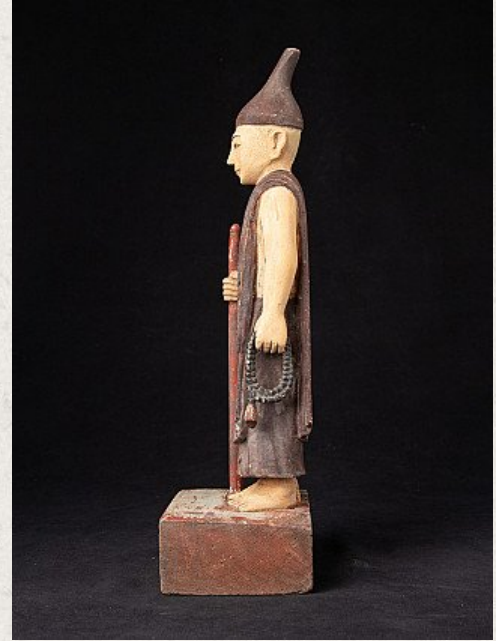

Burmese Nat statue

- Material : wood
- 39,7 cm high
- 13 cm breed en 10,6 cm diep
- Originating from Burma
- Nr: 3335-10

Asian art

Rielerweg 71-73

7416 ZB Deventer

The Netherlands

www.burmese-art.com

info@burmese-art.com

+31-6-22192241