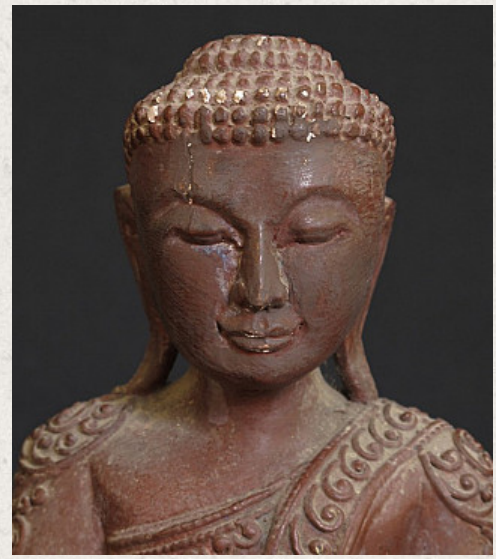

See on
website