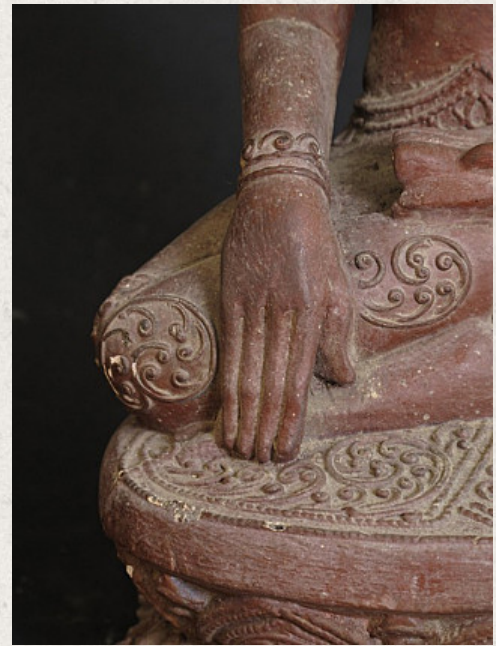

See on
website