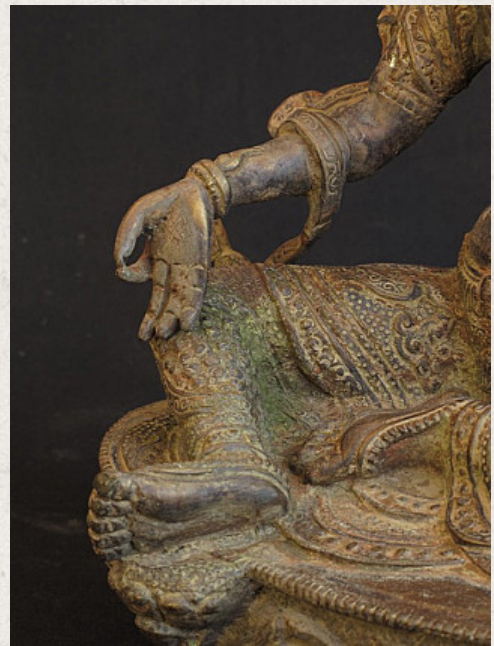

See on website