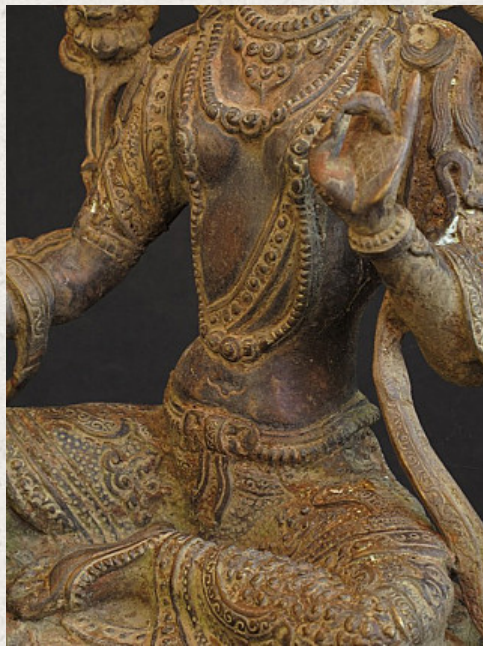

See on website