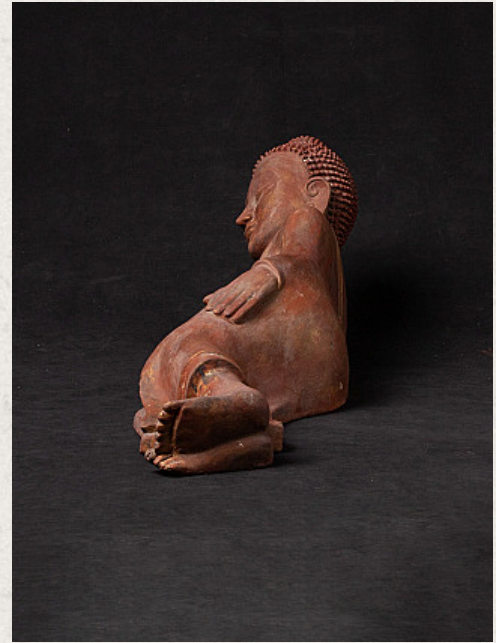

Old reclining Buddha statue

- Material : lacquerware
- 23 cm high
- 79,5 cm wide and 17,5 cm tief
- Ende 20. Jahrhundert
- Originating from Burma
- Nr: 1892-11

Asian art

Rielerweg 71-73

7416 ZB Deventer

The Netherlands

www.burmese-art.com

info@burmese-art.com

+31-6-22192241