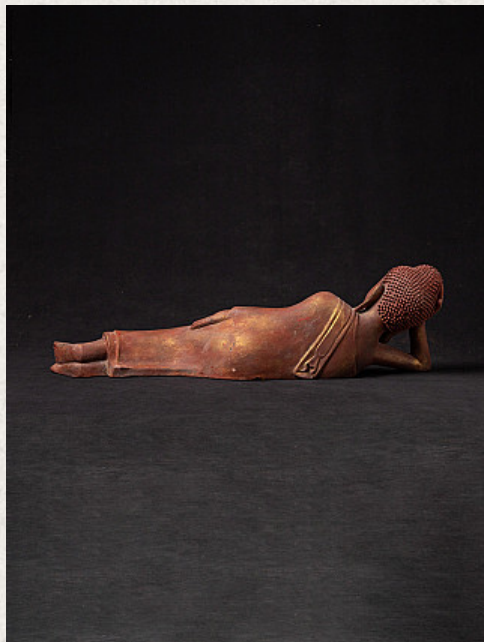

Old reclining Buddha statue

- Material : lacquerware
- 23 cm high
- 79,5 cm wide and 17,5 cm tief
- Ende 20. Jahrhundert
- Originating from Burma
- Nr: 1892-11

Asian art

Rielerweg 71-73

7416 ZB Deventer

The Netherlands

www.burmese-art.com

info@burmese-art.com

+31-6-22192241