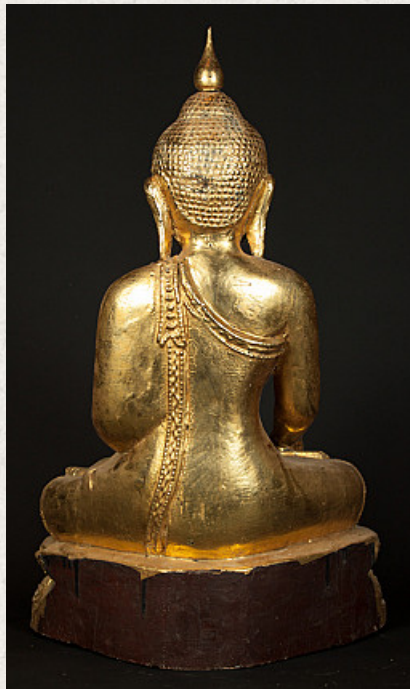

Old teakwooden Buddha statue

- Material : wood
- 50,5 cm high
- 31 cm breit und 18,5 cm tief
- Bhumisparsha mudra
- Ende 20. Jahrhundert
- Originating from Burma
- Nr: 1885-47

Asian art

Rielerweg 71-73

7416 ZB Deventer

The Netherlands

www.burmese-art.com

info@burmese-art.com

+31-6-22192241