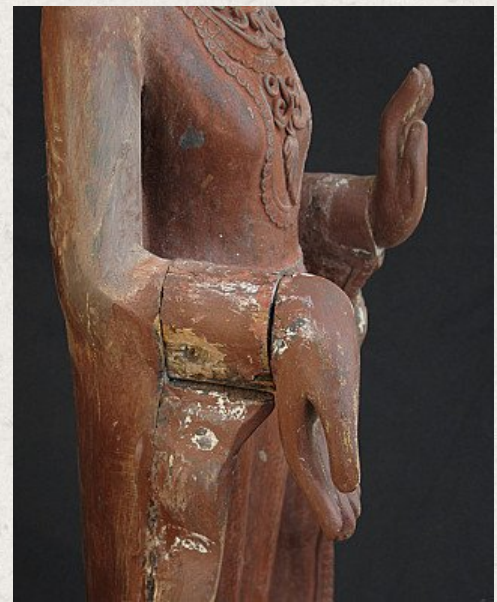

See on
website