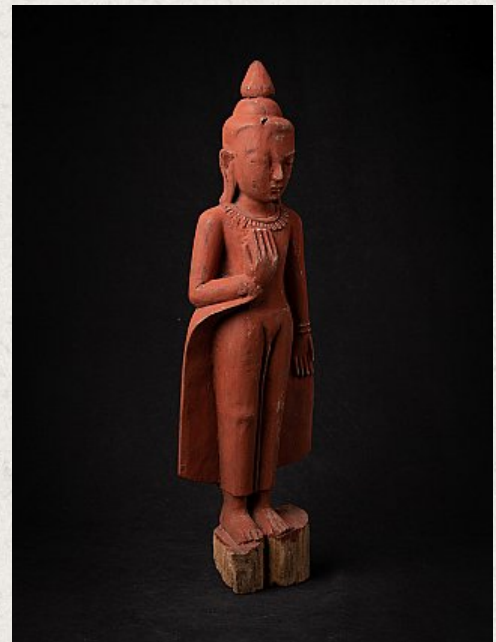

Alte holzerne Birmanische Buddhafigur

- Material : wood
- 57,5 cm high
- 18 cm breit und 7,9 cm tief
- Can be hanged. (does not stand on itself)
- Middle / late 20th century
- Originating from Burma
- Nr: 1109-10
- Price : 150 euro

Asian art

Rielerweg 71-73

7416 ZB Deventer

The Netherlands

www.burmese-art.com

info@burmese-art.com

+31-6-22192241